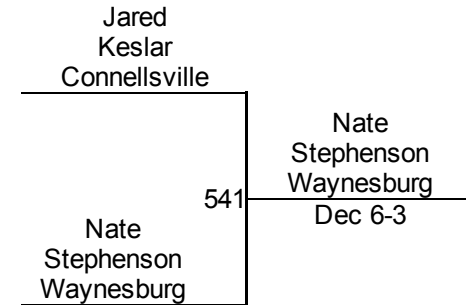

Connellsville King Of The Mat

Junior High 112 Mat 5 - PM

Round 1

Round 2

Round 3

N. Stephenson (Waynesburg)

1ST

J. Keslar (Connellsville)